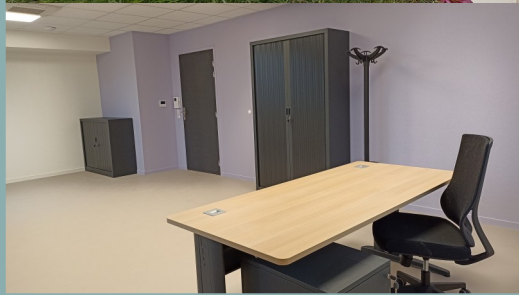

ESPACE DOMINIQUE VOIX

- Bureaux à louer
- Au mois – à partir de 270 €
- À la journée – à partir de 20 €
- Localisation centre-bourg
- Facilité de parking
- Commerces à proximité

Mairie de Piney

Rue Louis Husson,
10220 Piney.

Téléphone : 03 25 46 30 37

<https://www.piney.fr/>